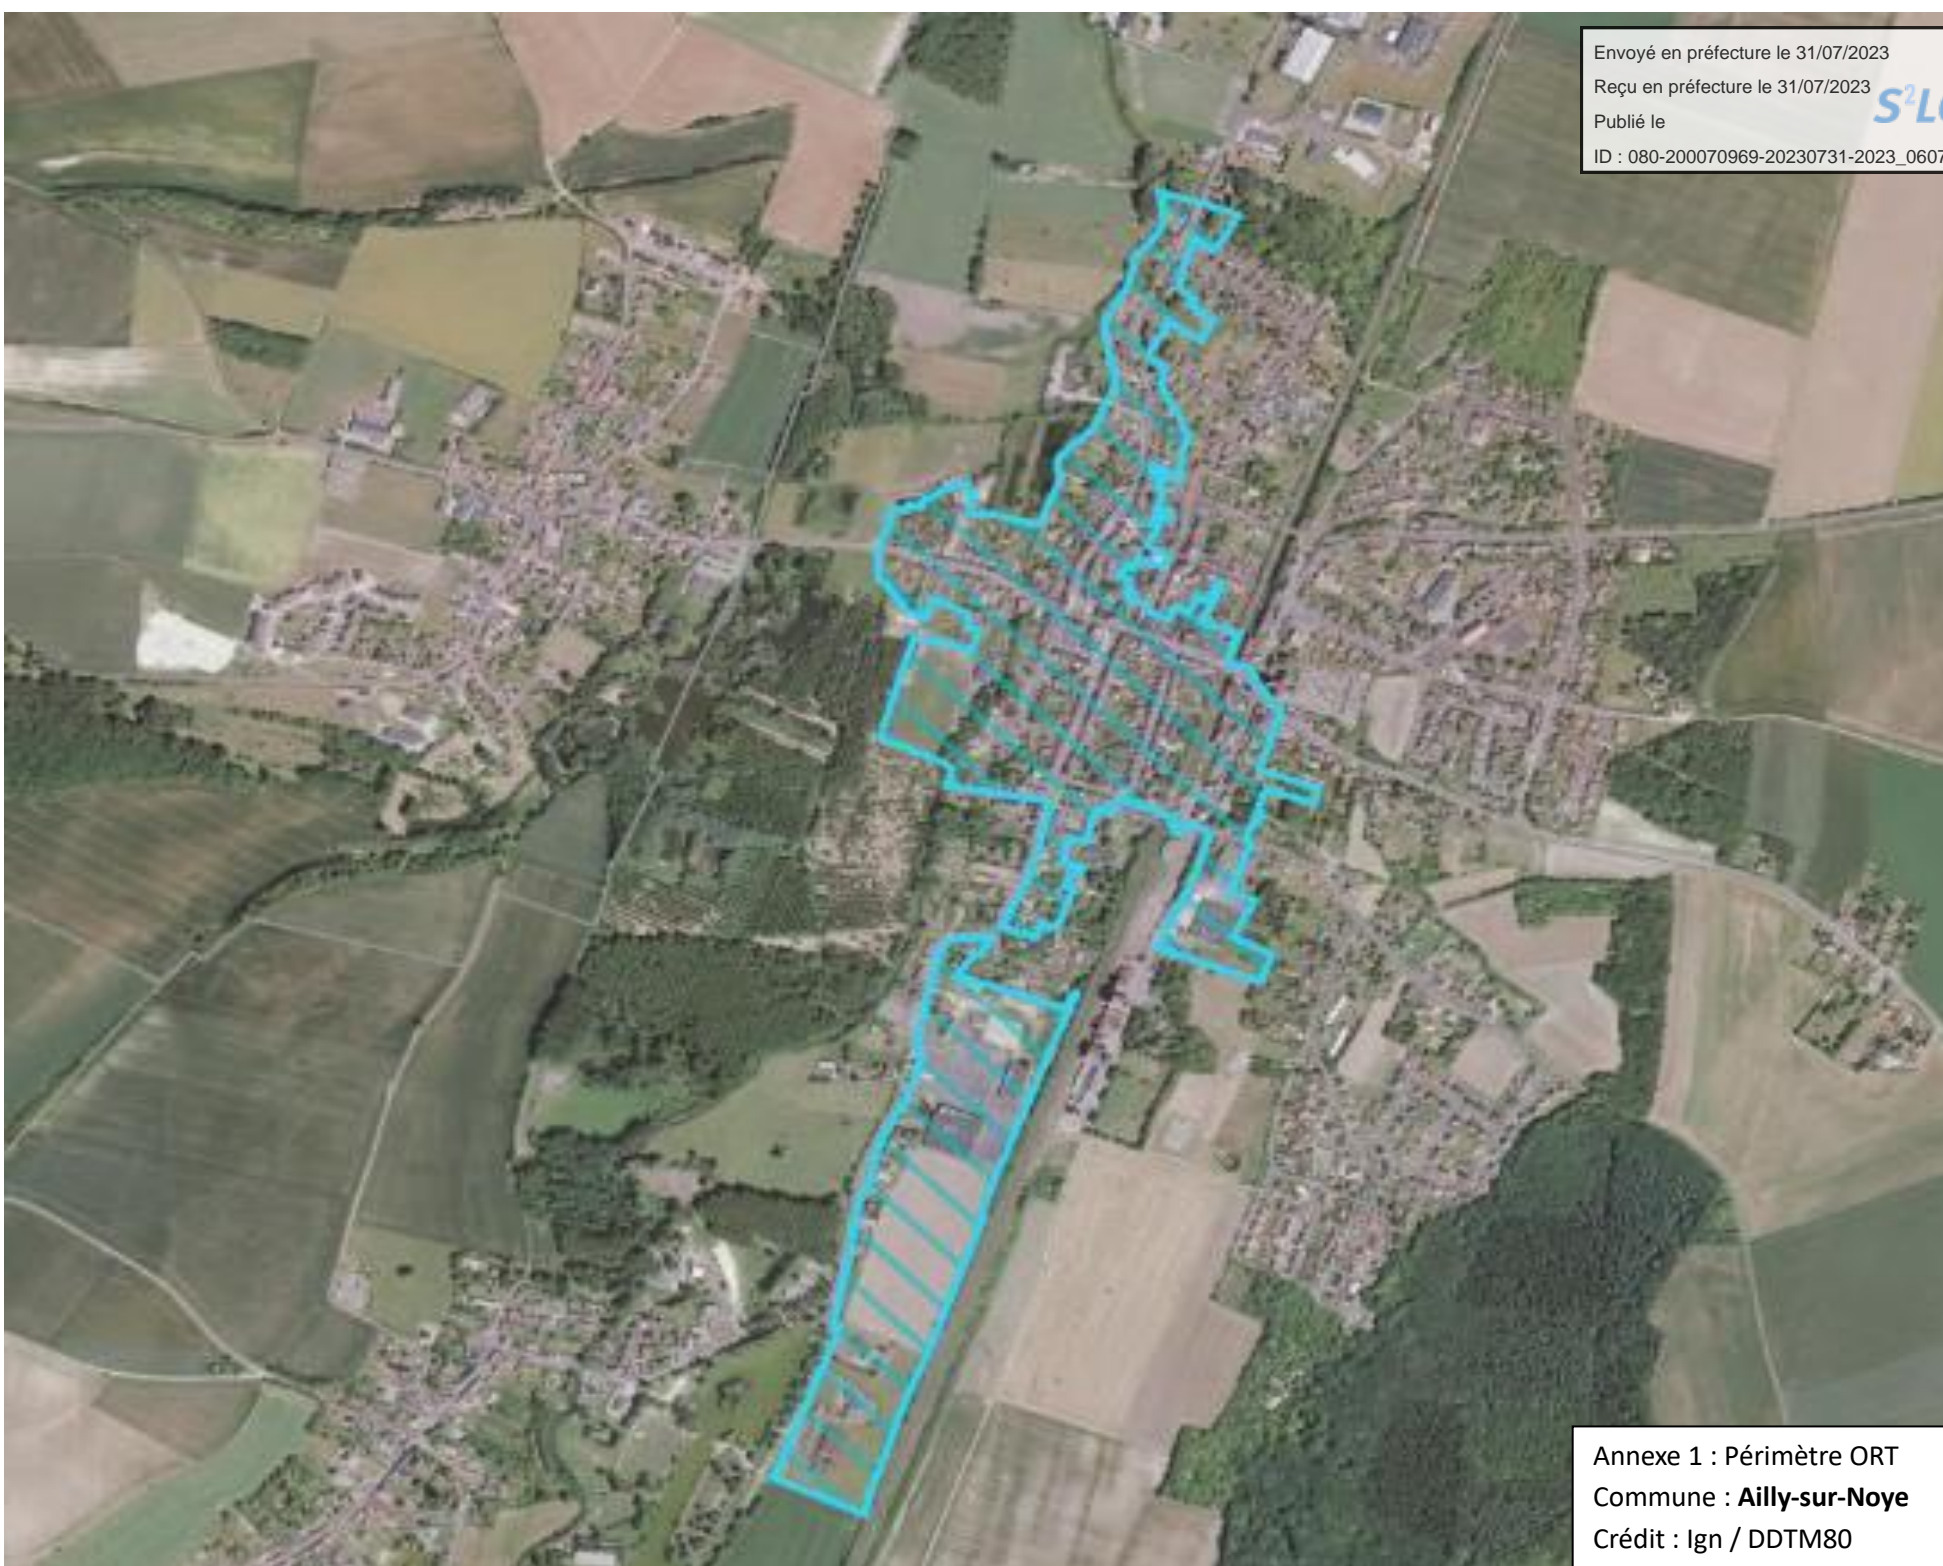

Envoyé en préfecture le 31/07/2023

Reçu en préfecture le 31/07/2023

Publié le

ID : 080-200070969-20230731-2023\_0607\_05B-DE

Annexe 1 : Périmètre ORT

Commune : **Moreuil**

Crédit : Ign / DDTM80

Envoyé en préfecture le 31/07/2023

Reçu en préfecture le 31/07/2023

Publié le

ID : 080-200070969-20230731-2023\_0607\_05B-DE

Annexe 1 : Périmètre ORT

Commune : **Ailly-sur-Noye**

Crédit : Ign / DDTM80