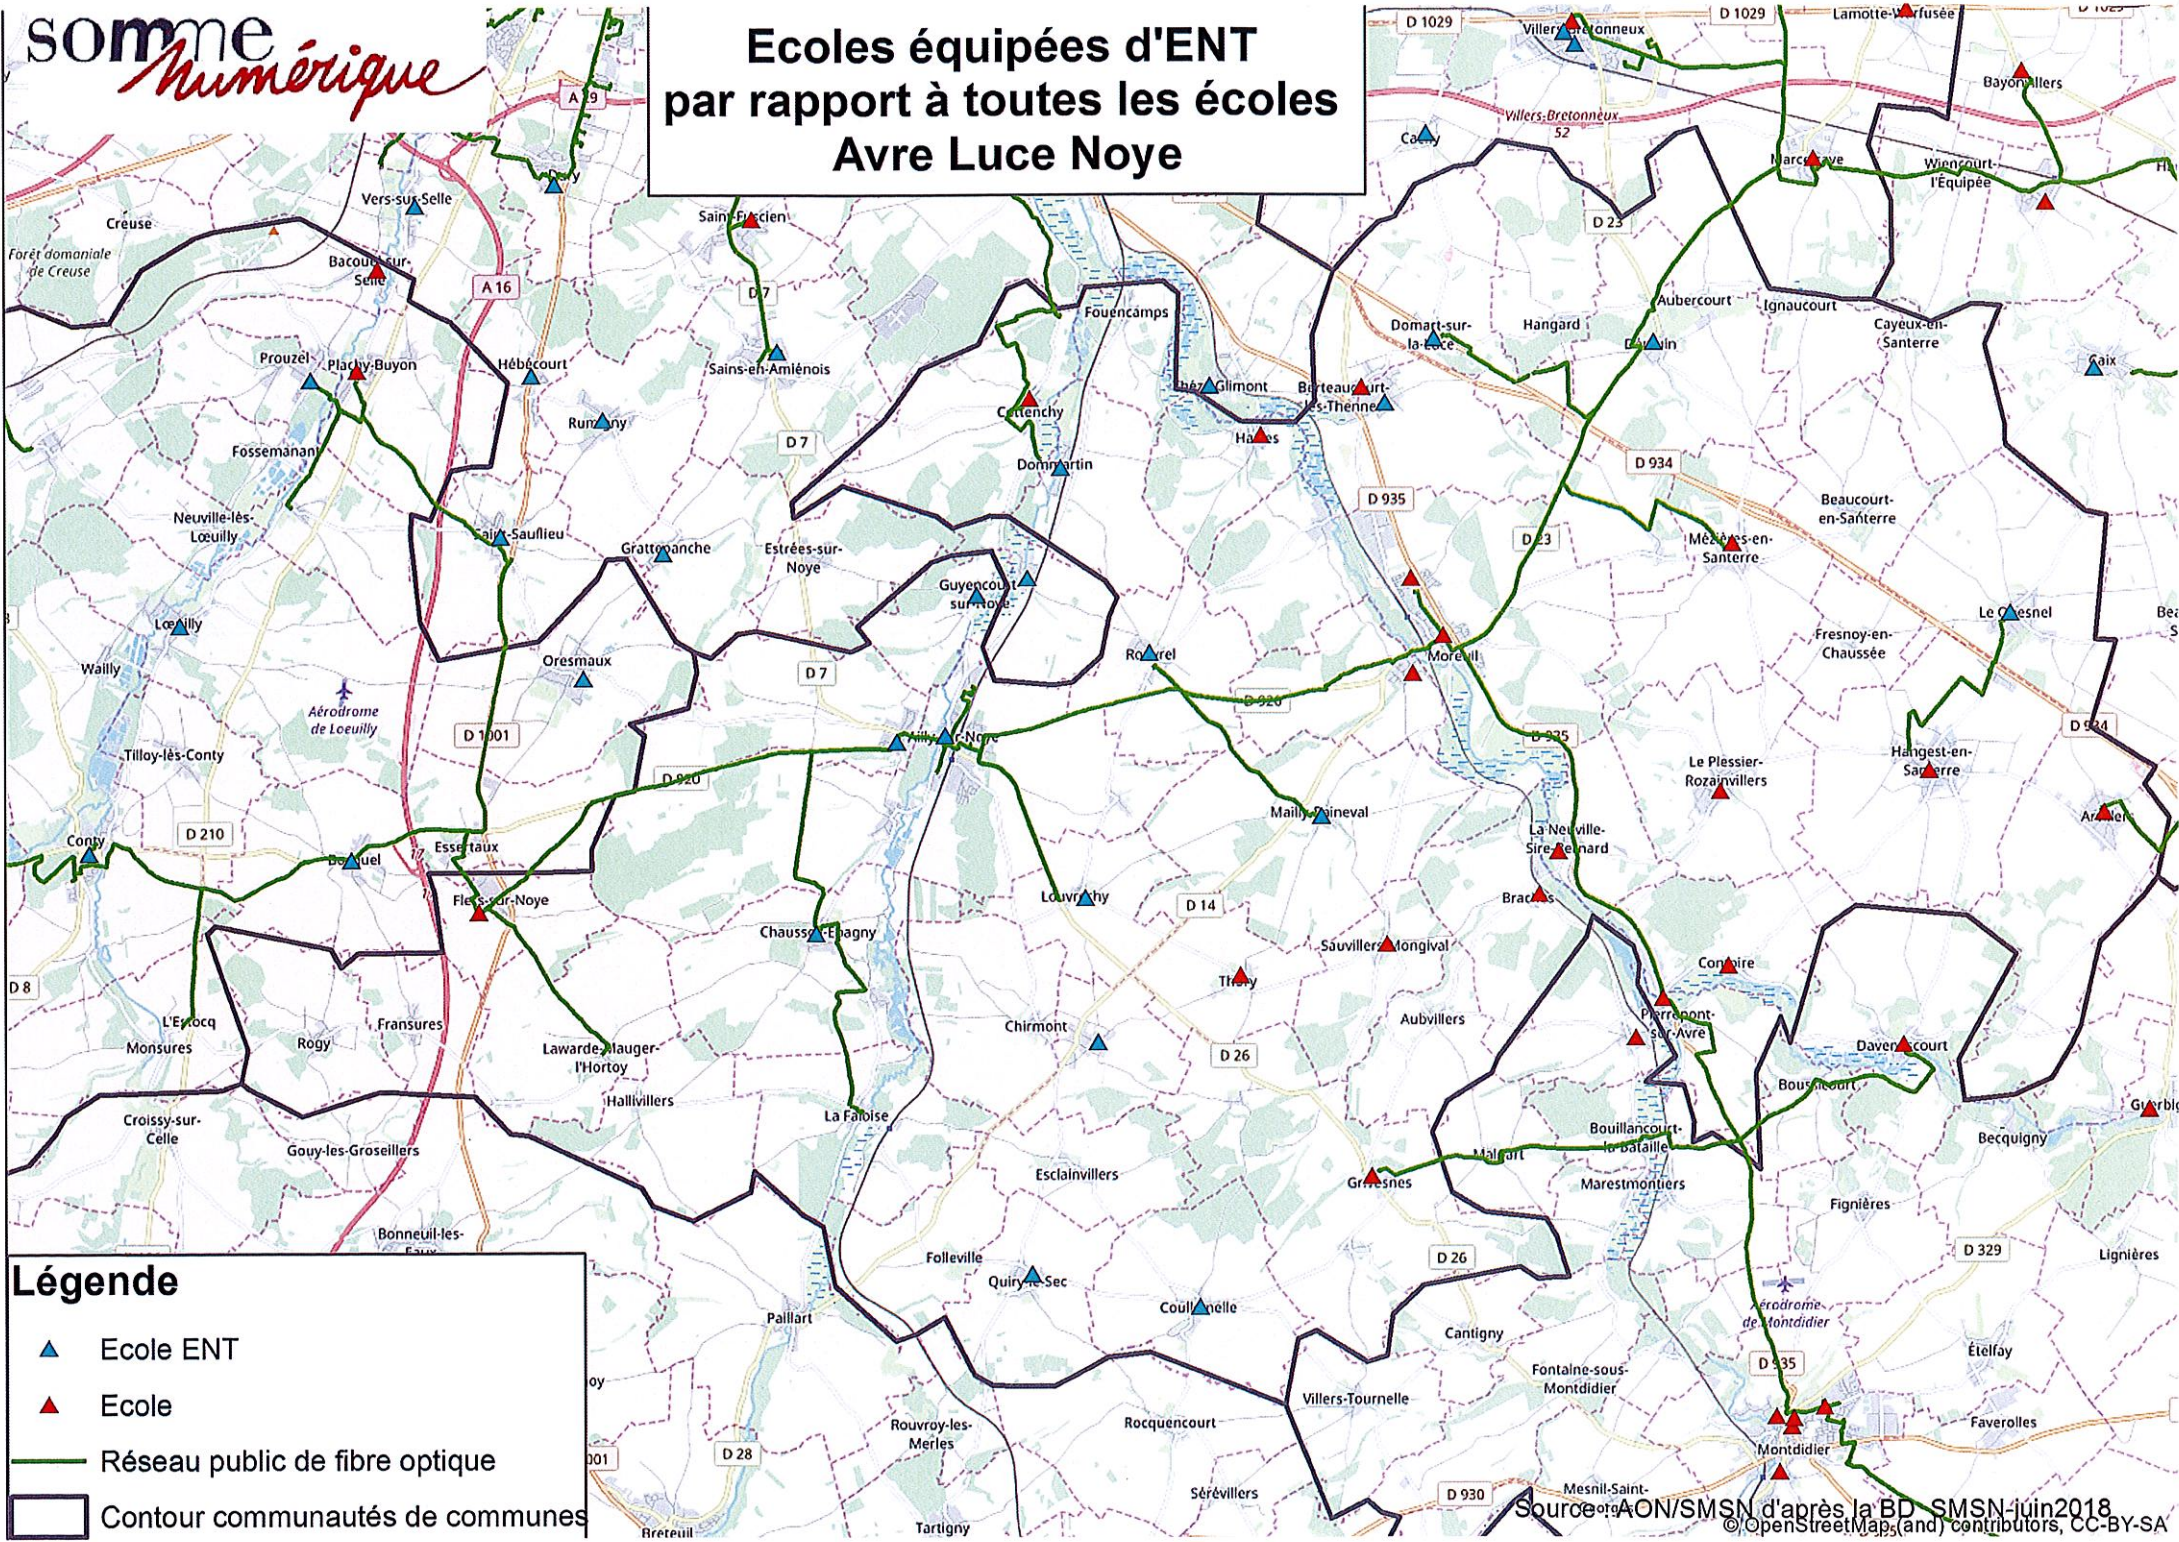

Ecoles équipées d'ENT par rapport à toutes les écoles Avre Luce Noye

Légende

- ▲ Ecole ENT
- ▲ Ecole
- Réseau public de fibre optique
- Contour communautés de communes